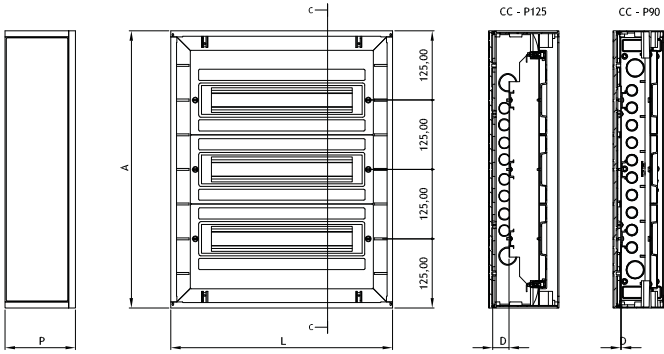

FICHA TÉCNICA
CAIXA QUADRO - A375/A500

Legenda : L - Largura ; A - Altura ; P - Profundidade ; D - Espaço livre entre fundo e a calha DIN

CAD BLOCOS
CAIXA QUADRO - A375/A500

+32810 +330 +32818 +336 +32822 +338 +32872 +361 +32830 +340 +32880 +363

+32814 +333 +32826 +342 +32834 +344 +32884 +367 +32814 +333 +32864 +356 +32826 +342 +32876 +365 +32834 +344 +32884 +367 +32838 +348 +32888 +371

FICHA TÉCNICA
CAIXA QUADRO

Codigo Int	Codigo Ext	L	A	P	D	Filas	MOD
+32810	+32860	250	375	90	0	2x8	16
+32814	+32864	250	500	90	0	2x8+1x7	24
+32818	+32868	400	375	90	0	2x16	32
+32822	+32872	475	375	90	0	2x20	40
+32826	+32876	550	375	90	0	2x16+1x15	48
+32830	+32880	400	500	90	0	3x16	48
+32834	+32884	475	500	90	0	2x20+1x19	60
+32838	+32888	550	500	90	0	2x24+1x23	72
+330	+353	250	375	125	29	2x8	16
+333	+356	250	500	125	29	3x8	24
+336	+359	400	375	125	29	2x16	32
+338	+361	475	375	125	29	2x20	40
+340	+363	550	375	125	29	2x24	48
+342	+365	400	500	125	29	3x16	48
+344	+367	475	500	125	29	3x20	60
+348	+371	550	500	125	29	3x24	72
+34910	+37210	400	750	125	29	5x16	80
+34915	+37215	400	875	125	29	6x16	96
+34920	+37220	475	750	125	29	5x20	100
+34925	+37225	400	1000	125	29	7x16	112
+34928	+37228	550	750	125	29	5x24	120
+34930	+37230	475	875	125	29	6x20	120
+34935	+37235	475	1000	125	29	7x20	140
+34938	+37238	550	875	125	29	6x24	144
+34940	+37240	550	1000	125	29	7x24	168
+34912	+37212	400	750	125	29	5x16	80
+34917	+37217	400	875	200	29	6x16	96
+34922	+37222	475	750	200	29	5x20	100
+34927	+37227	400	1000	200	29	7x16	112
+34929	+37229	550	750	200	29	5x24	120
+34932	+37232	475	875	200	29	6x20	120
+34937	+37237	475	1000	200	29	7x20	140
+34939	+37239	550	875	200	29	6x24	144
+34942	+37242	550	1000	200	29	7x24	168