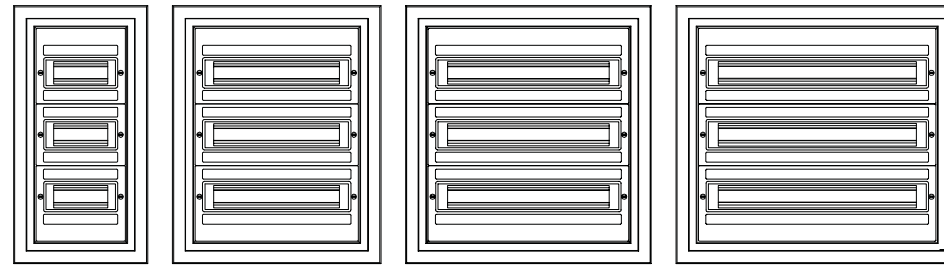

FICHA TÉCNICA
CAIXA QUADRO - A375/A500

Legenda : L - Largura ; A - Altura ; P - Profundidade ; D - Espaço livre entre fundo e a calha DIN

CAD BLOCOS
CAIXA QUADRO - A375/A500

+32810 +330 +32818 +336 +32822 +338 +32872 +361 +32830 +340 +32880 +363

+32814 +333 +32826 +342 +32834 +344 +32884 +367 +32814 +333 +32864 +356 +32826 +342 +32876 +365 +32834 +344 +32884 +367 +32838 +348 +32888 +371

FICHA TÉCNICA
CAIXA QUADRO

Codigo Int	Codigo Ext	L	A	P	D	Filas	MOD
+32810	+32860	250	375	90	0	2x8	16
+32814	+32864	250	500	90	0	2x8+1x7	24
+32818	+32868	400	375	90	0	2x16	32
+32822	+32872	475	375	90	0	2x20	40
+32826	+32876	550	375	90	0	2x16+1x15	48
+32830	+32880	400	500	90	0	3x16	48
+32834	+32884	475	500	90	0	2x20+1x19	60
+32838	+32888	550	500	90	0	2x24+1x23	72
+330	+353	250	375	125	29	2x8	16
+333	+356	250	500	125	29	3x8	24
+336	+359	400	375	125	29	2x16	32
+338	+361	475	375	125	29	2x20	40
+340	+363	550	375	125	29	2x24	48
+342	+365	400	500	125	29	3x16	48
+344	+367	475	500	125	29	3x20	60
+348	+371	550	500	125	29	3x24	72
+34910	+37210	400	750	125	29	5x16	80
+34915	+37215	400	875	125	29	6x16	96
+34920	+37220	475	750	125	29	5x20	100
+34925	+37225	400	1000	125	29	7x16	112
+34928	+37228	550	750	125	29	5x24	120
+34930	+37230	475	875	125	29	6x20	120
+34935	+37235	475	1000	125	29	7x20	140
+34938	+37238	550	875	125	29	6x24	144
+34940	+37240	550	1000	125	29	7x24	168
+34912	+37212	400	750	125	29	5x16	80
+34917	+37217	400	875	200	29	6x16	96
+34922	+37222	475	750	200	29	5x20	100
+34927	+37227	400	1000	200	29	7x16	112
+34929	+37229	550	750	200	29	5x24	120
+34932	+37232	475	875	200	29	6x20	120
+34937	+37237	475	1000	200	29	7x20	140
+34939	+37239	550	875	200	29	6x24	144
+34942	+37242	550	1000	200	29	7x24	168