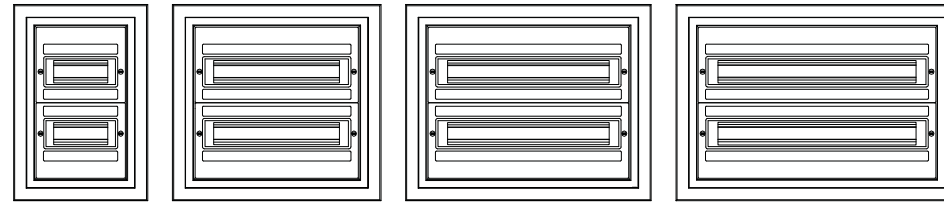

FICHA TÉCNICA
CAIXA QUADRO - A375/A500

Legenda : L - Largura ; A - Altura ; P - Profundidade ; D - Espaço livre entre fundo e a calha DIN

CAD BLOCOS
CAIXA QUADRO - A375/A500

+32810 +330 +32818 +336 +32822 +338 +32872 +361 +32830 +340 +32880 +363

FICHA TÉCNICA
CAIXA QUADRO - A750/875/1000

Legenda : L - Largura ; A - Altura ; P - Profundidade ; D - Espaço livre entre fundo e a calha DIN

CAD BLOCOS
CAIXA QUADRO - A750/A875/A1000

+37210 +34910 +37212 +34912 +37215 +34915 +37217 +34917 +37220 +34920 +37222 +34922 +37225 +34925 +37227 +34927 +37228 +34928 +37229 +34929 +37230 +34930 +37232 +34932 +37235 +34935 +37237 +34937 +37238 +34938 +37239 +34939 +37240 +34940 +37242 +34942