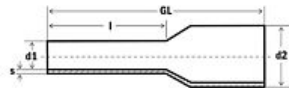

Art.No. 270810/25

End sleeves

Art.No.	270810/25
EAN	4011923582173
CSS	2.5 mm ²
l	8 mm
Colour	Blue
TL	15 mm
d1	2.3 mm
d2	4.9
s1	0.15 mm
VPE	25

- insulated
- Electrolytic copper, tin-plated
- Dimensions to DIN 46228. Part 4
- DIN colour range III