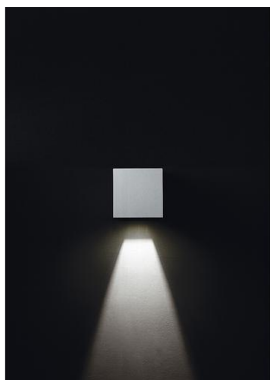

ISORA 157A-H20X1A-03

Aplique ISORA IP65 G9 40W Gris

IMÁGENES COMPLEMENTARIAS

PRODUCTOS DE LA MISMA FAMILIA

Isora Down
Rectangle