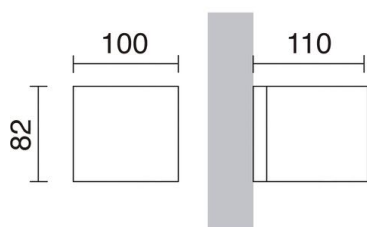

# ISORA 157A-H20X1A-03

Aplique ISORA IP65 G9 40W Gris

Familia de apliques Isora está fabricada de aluminio con IP65, disponible en dos formas rectangular y cuadrada y en cinco colores negro, blanco, marrón, gris y antracita, además, en dos versiones de emisión de luz mono y doble. Es adecuada para iluminar las zonas de paso de exterior.

## DATOS GENERALES

Categoría	Superficie
Familia	Isora
Acabado	[03] Gris
Ubicación	Exterior
Instalación	Pared
Material del cuerpo	Aluminio
Material del difusor	Cristal matizado
Clase ETIM	EC0028g2
EAN	8435256555141

## DATOS TÉCNICOS

Dimensiones	Altura x Anchura x Longitud (mm): 82 x 96 x 110
IP	IP65
IK	05
Clase eléctrica	Clase I
Frecuencia	50/60 Hz
Voltaje de entrada	110-240V AC V
Equipo auxiliar	Sin equipo no precisa
Peso	1,05 Kg
Salidas de cable	1
Categoría ECORAE I	CAT-B
ECORAE I	0,5
Superficies inflamables	Sí