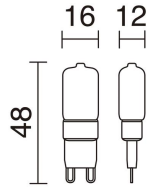

ISORA 157A-H20X1A-03

Aplique ISORA IP65 G9 40W Gris

ACCESORIOS RECOMENDADOS

369D-L2003B-01

Lámpara G9 IP20 G9 LED Bulb
2.50W 3000K Blanco

Voltaje de entrada 220-240V AC

Frecuencia 50/60

Potencia (W) 2.5

IP IP20

Clase eléctrica Clase I