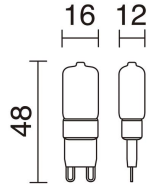

369D-L2003B-02

Lámpara G9 IP20 G9 LED Bulb
2.50W 4000K Blanco

Voltaje de entrada 220-240V AC

Frecuencia 50/60

Potencia (W) 2.5

IP IP20

Clase eléctrica Clase I