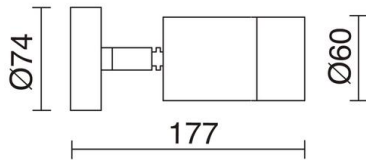

ABADIA 538A-G21X1A-04

Proyector superficie ABADIA IP54 GU10 4.50W Antracita

Proyector Abadia está fabricado de aluminio en color antracita y cristal transparente con IP54 para instalarlo en el techo o sobre la pared. Tiene el ángulo de inclinación máximo de 96° y su base mide 17cm. Se recomienda para iluminar las zonas de paso.

DATOS GENERALES

Categoría	Proyectores
Familia	Abadia
Acabado	[04] Antracita
Ubicación	Exterior
Instalación	Pared, Techo
Material del cuerpo	Aluminio
Material del difusor	Cristal transparente
Clase ETIM	EC001744
EAN	8435258612361

FUENTES Y HACES DE LUZ

Fuentes	GU10 LED Bulb 4.5W max. CRI0
Eficiencia energética	A++, A+, A, B, C, D, E
Lámpara incluida	No
Haz	Simétrica directa

DATOS TÉCNICOS

Dimensiones	Altura x Anchura x Longitud (mm): 168 x 74 x 74
IP	IP54
IK	07
Clase eléctrica	Clase I
Frecuencia	50/60 Hz
Voltaje de entrada	110-240V AC V
Equipo auxiliar	Sin equipo no precisa
Peso	0,35 Kg
Salidas de cable	1
Ángulo de basculación	96,0 °
Ángulo de rotación	350,0 °
Categoría ECORAE I	CAT-A
ECORAE I	0,5
Superficies inflamables	Si