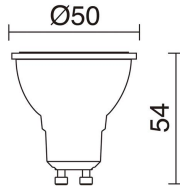

FUENTES Y HACES DE LUZ

Fuentes	GU10 LED Bulb 4.5W max. CRI0
Eficiencia energética	A++, A+, A, B, C, D, E
Lámpara incluida	No
Haz	Simétrica directa

DATOS TÉCNICOS

Dimensiones	Altura x Anchura x Longitud (mm): 168 x 74 x 74
IP	IP54
IK	07
Clase eléctrica	Clase I
Frecuencia	50/60 Hz
Voltaje de entrada	110-240V AC V
Equipo auxiliar	Sin equipo no precisa
Peso	0,35 Kg
Salidas de cable	1
Ángulo de basculación	96,0 °
Ángulo de rotación	350,0 °
Categoría ECORAE I	CAT-A
ECORAE I	0,5
Superficies inflamables	Si

ABADIA 538A-G21X1A-04

Proyector superficie ABADIA IP54 GU10 4.50W Antracita

ACCESORIOS RECOMENDADOS

578A-L2105A-02
Lámpara LED PRO GU10 LED Bulb
4.50W 4000K Blanco

Voltaje de entrada	110-240V AC
Frecuencia	50/60
Potencia (W)	4.5
IP	IP20
Clase eléctrica	Clase I