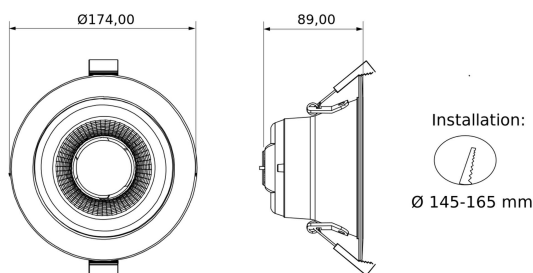

UGR <19 **-20 a 40 °C**

CE RoHS

Baixar

Downlight 20W UGR<19 CCT Switch

MEDIDAS

Dados eléctricos

Tecnologia de iluminação:	LED
Fator de potência:	>0,95
Frequência:	50/60 Hz
Classe de isolamento:	Classe II

Potência consumida:	20 W
Tensão:	200 - 264 V
Corrente de entrada:	0,09 A

Dados fotométricos

Temperatura de cor:	3000/4000/6000K
Índice de reprodução cromática:	>80
Cintilação:	Sem cintilação
Agrupamento de MacAdam:	3
Lâmpada cor/aplicação:	Blanco ajustable
Fluxo luminoso real:	1600 / 1800 / 1800 lm
Fluxo luminoso nominal:	2100 / 2200 / 2200 lm
Eficiência luminosa :	80 lm/W
Simetria óptica:	Simétrica
Ângulo de abertura:	60 °
Grau de brilho:	UGR <19
Número de LEDs:	66
Tipo de LED:	SMD2835
Vida:	50000 h L70B50
Ciclos de ignição:	25000

Dados físicos

Cor:	RAL9016	Acabamento:	Branco
Material:	Alumínio	Material do difusor:	Policarbonato
Material de aro:	Alumínio	Temperatura de funcionamento:	-20 ~ 40 °C
Grau de proteção IP:	IP20	Grau de proteção IK:	IK06

Dados dimensionais

Tipo de instalação:	Embutido	Formato:	Circular
Diâmetro exterior:	174 mm	Diâmetro de corte:	145 - 165 mm
Altura/Profundidade:	89 mm	Peso:	470 gr

Embalagem (Unidad)

Embalagem	Mínimo	Máximo	Divisível	Comprimento (m)	Largura (m)	Profundidade (m)	Volume (m³)	Peso (Kg)
BOX	1	1	Não	0.19	0.19	0.11	0.003971	0.46
OUTERBOX	30	30	Sim	0.6	0.41	0.58	0.14268	15