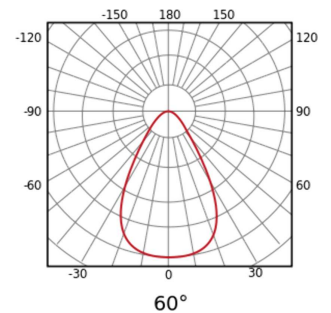

UGR <19 **-20 a 40 °C**

CE RoHS

Baixar

Downlight 20W UGR<19 CCT Switch

MEDIDAS

Dados eléctricos

Tecnologia de iluminação:	LED
Fator de potência:	>0,95
Frequência:	50/60 Hz
Classe de isolamento:	Classe II

Potência consumida:	20 W
Tensão:	200 - 264 V
Corrente de entrada:	0,09 A

Dados fotométricos

Temperatura de cor:	3000/4000/6000K
Índice de reprodução cromática:	>80
Cintilação:	Sem cintilação
Agrupamento de MacAdam:	3
Lâmpada cor/aplicação:	Blanco ajustable
Fluxo luminoso real:	1600 / 1800 / 1800 lm
Fluxo luminoso nominal:	2100 / 2200 / 2200 lm
Eficiência luminosa :	80 lm/W
Simetria óptica:	Simétrica
Ângulo de abertura:	60 °
Grau de brilho:	UGR <19
Número de LEDs:	66
Tipo de LED:	SMD2835
Vida:	50000 h L70B50
Ciclos de ignição:	25000

Dados dimensionais

Tipo de instalação:	Embutido	Formato:	Circular
Diâmetro exterior:	174 mm	Diâmetro de corte:	145 - 165 mm
Altura/Profundidade:	89 mm	Peso:	470 gr

Embalagem (Unidad)

Embalagem	Mínimo	Máximo	Divisível	Comprimento (m)	Largura (m)	Profundidade (m)	Volume (m³)	Peso (Kg)
BOX	1	1	Não	0.19	0.19	0.11	0.003971	0.46
OUTERBOX	30	30	Sim	0.6	0.41	0.58	0.14268	15