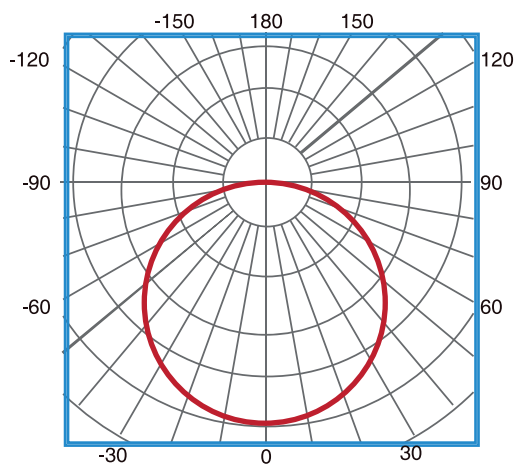

METRÓPOLIS P60X60EUGR

Panel LED 60x60 de 40W con
UGR < 19

ALTA EFICIENCIA
110 lm/W

GARANTÍA

HIGH QUALITY

FLICKER FREE

FICHA TÉCNICA · DATOS DEL PRODUCTO

Datos eléctricos	
Entrada	220 ~ 240Vac
Frecuencia de red	50/60Hz
Potencia	40W
Factor Potencia	> 0,95
Nº de LEDs	108 chips
Potencia del LED	0,37W
Clase protección IEC	Clase II
Datos fotométricos	
Eficiencia luminosa	110 lm/W
CRI (Ra)	>80
Flujo luminoso (Nominal / Real) CCT	5200 lm · 4400 lm · 6000K · BF 5120 lm · 4280 lm · 4000K · BN
Intensidad luminosa	1895 cd
SDCM Desviación estándar ajuste de color	<3
Grado de apertura	120°
Temp. Trabajo	-20°C ~ +40°C
Nº conmutaciones	30.000
Certificaciones	CE, RoHS
Eficiencia Energética	A+
Vida útil	50.000 h (L70B50)
Materiales y características físicas	
Marco	Aleación de aluminio
Difusor	PMMA
Acabado	Blanco RAL 9016
Medidas en mm (largo x ancho x alto)	595 X 595 X 10
Peso (g)	2800
Características	
Grado IP	IP40 IP44 Opcional
Grado IK	IK03
Grado UGR	<19
Flicker	No
Opciones	
Posibilidad de regulación	Opcional (ver tabla opciones regulación)
Posibilidad de control	RF Opcional (MDRF) BT Opcional (MDBT)
Posibilidad de Kit de Emergencia	Opcional (KEU503) Opcional (KEU2403)
Posibilidad de Sensor de Movimiento	Opcional (SL20)
Embalaje	
Medida packaging	695 X 665 X 250
Peso packaging (kg)	15,5
Unidades (unidades/caja exterior)	5 unidades

Medidas en mm

Ópticas

Ángulo de apertura 120°

H (m)	Diámetro (m)	E _{max} (lx)
1	1,92	1895
2	3,85	474
3	5,77	211
4	7,70	119

Referencias

		W				CCT	CRI
P60X60EUGRBF	RAL 9016	40 W	5200 lm	4400 lm	120°	BF: 6000K	> 80
P60X60EUGRBN	RAL 9016	40 W	5120 lm	4280 lm	120°	BN: 4000K	> 80