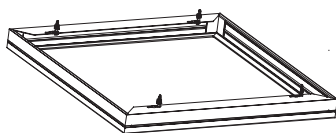

Medidas en mm

Ópticas

Ángulo de apertura 120°

H (m)	Diámetro (m)	E _{max} (lx)
1	1,92	1895
2	3,85	474
3	5,77	211
4	7,70	119

Referencias

		W				CCT	CRI
P60X60EUGRBF	RAL 9016	40 W	5200 lm	4400 lm	120°	BF: 6000K	> 80
P60X60EUGRBN	RAL 9016	40 W	5120 lm	4280 lm	120°	BN: 4000K	> 80

ASC60X60

Accesorio de superficie en cajón para panel 600x600

ASE60X60

Accesorio de superficie en escuadras para panel 600x600

ASM60X60V2

Accesorio de superficie en marco para panel 600x600

Opciones instalación empotrar