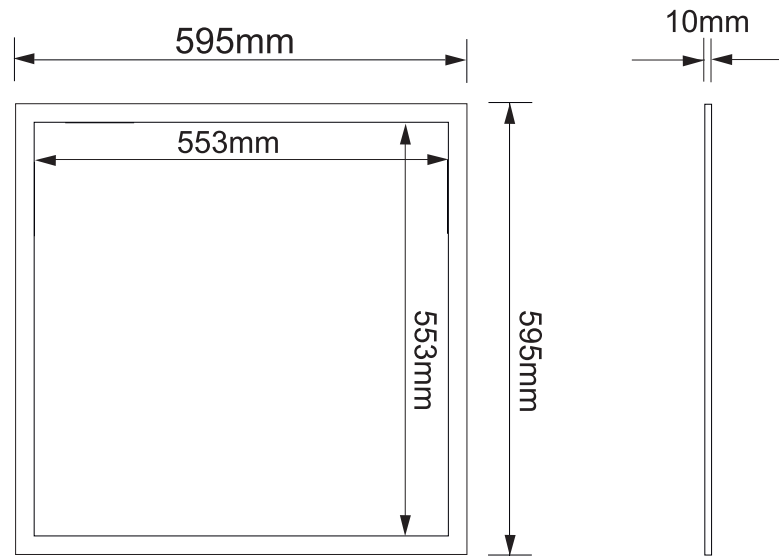

METRÓPOLIS P60X60EUGR

Panel LED 60x60 de 40W con
UGR < 19

ALTA EFICIENCIA
110 lm/W

GARANTÍA

HIGH QUALITY

FLICKER FREE

FICHA TÉCNICA · DATOS DEL PRODUCTO

Datos eléctricos	
Entrada	220 ~ 240Vac
Frecuencia de red	50/60Hz
Potencia	40W
Factor Potencia	> 0,95
Nº de LEDs	108 chips
Potencia del LED	0,37W
Clase protección IEC	Clase II
Datos fotométricos	
Eficiencia luminosa	110 lm/W
CRI (Ra)	>80
Flujo luminoso (Nominal / Real) CCT	5200 lm · 4400 lm · 6000K · BF 5120 lm · 4280 lm · 4000K · BN
Intensidad luminosa	1895 cd
SDCM Desviación estándar ajuste de color	<3
Grado de apertura	120°
Temp. Trabajo	-20°C ~ +40°C
Nº conmutaciones	30.000
Certificaciones	CE, RoHS
Eficiencia Energética	A+
Vida útil	50.000 h (L70B50)
Materiales y características físicas	
Marco	Aleación de aluminio
Difusor	PMMA
Acabado	Blanco RAL 9016
Medidas en mm (largo x ancho x alto)	595 X 595 X 10
Peso (g)	2800
Características	
Grado IP	IP40 IP44 Opcional
Grado IK	IK03
Grado UGR	<19
Flicker	No
Opciones	
Posibilidad de regulación	Opcional (ver tabla opciones regulación)
Posibilidad de control	RF Opcional (MDRF) BT Opcional (MDBT)
Posibilidad de Kit de Emergencia	Opcional (KEU503) Opcional (KEU2403)
Posibilidad de Sensor de Movimiento	Opcional (SL20)
Embalaje	
Medida packaging	695 X 665 X 250
Peso packaging (kg)	15,5
Unidades (unidades/caja exterior)	5 unidades

Medidas en mm

Ópticas

Ángulo de apertura 120°

H (m)	Diámetro (m)	E _{max} (lx)
1	1,92	1895
2	3,85	474
3	5,77	211
4	7,70	119

Referencias

		W				CCT	CRI
P60X60EUGRBF	RAL 9016	40 W	5200 lm	4400 lm	120°	BF: 6000K	> 80
P60X60EUGRBN	RAL 9016	40 W	5120 lm	4280 lm	120°	BN: 4000K	> 80

ASC60X60

Accesorio de superficie en cajón para panel 600x600

ASE60X60

Accesorio de superficie en escuadras para panel 600x600

ASM60X60V2

Accesorio de superficie en marco para panel 600x600

Opciones instalación empotrar