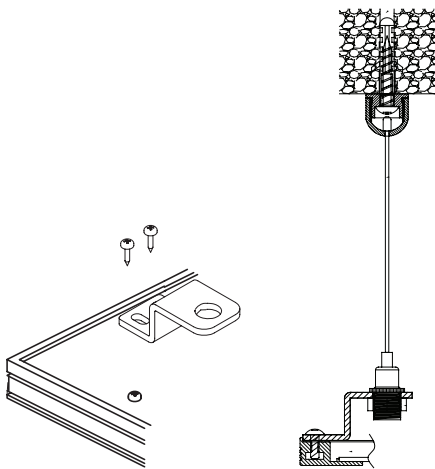

Medidas en mm

Ópticas

Ángulo de apertura 120°

H (m)	Diámetro (m)	E _{max} (lx)
1	1,92	1895
2	3,85	474
3	5,77	211
4	7,70	119

Referencias

		W				CCT	CRI
P60X60EUGRBF	RAL 9016	40 W	5200 lm	4400 lm	120°	BF: 6000K	> 80
P60X60EUGRBN	RAL 9016	40 W	5120 lm	4280 lm	120°	BN: 4000K	> 80

ASC60X60

Accesorio de superficie en cajón para panel 600x600

ASE60X60

Accesorio de superficie en escuadras para panel 600x600

ASM60X60V2

Accesorio de superficie en marco para panel 600x600

Opciones instalación empotrar

AEM60X60

Accesorio de empotrar en marco para panel 600x600

ASP60X60

Accesorio de empotrar en pinzas para panel 600x600

Opciones instalación en suspensión

A560X60

Accesorio de suspensión para panel 600x600