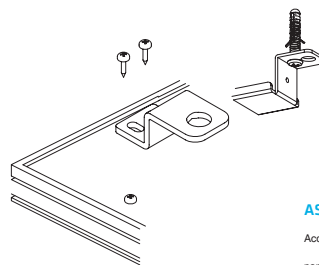

METRÓPOLIS P60X60EUGR

Panel LED 60x60 de 40W con
UGR < 19

ALTA EFICIENCIA
110 lm/W

GARANTÍA

HIGH QUALITY

FLICKER FREE

FICHA TÉCNICA · DATOS DEL PRODUCTO

Datos eléctricos	
Entrada	220 ~ 240Vac
Frecuencia de red	50/60Hz
Potencia	40W
Factor Potencia	> 0,95
Nº de LEDs	108 chips
Potencia del LED	0,37W
Clase protección IEC	Clase II
Datos fotométricos	
Eficiencia luminosa	110 lm/W
CRI (Ra)	>80
Flujo luminoso (Nominal / Real) CCT	5200 lm · 4400 lm · 6000K · BF 5120 lm · 4280 lm · 4000K · BN
Intensidad luminosa	1895 cd
SDCM Desviación estándar ajuste de color	<3
Grado de apertura	120°
Temp. Trabajo	-20°C ~ +40°C
Nº conmutaciones	30.000
Certificaciones	CE, RoHS
Eficiencia Energética	A+
Vida útil	50.000 h (L70B50)
Materiales y características físicas	
Marco	Aleación de aluminio
Difusor	PMMA
Acabado	Blanco RAL 9016
Medidas en mm (largo x ancho x alto)	595 X 595 X 10
Peso (g)	2800
Características	
Grado IP	IP40 IP44 Opcional
Grado IK	IK03
Grado UGR	<19
Flicker	No
Opciones	
Posibilidad de regulación	Opcional (ver tabla opciones regulación)
Posibilidad de control	RF Opcional (MDRF) BT Opcional (MDBT)
Posibilidad de Kit de Emergencia	Opcional (KEU503) Opcional (KEU2403)
Posibilidad de Sensor de Movimiento	Opcional (SL20)
Embalaje	
Medida packaging	695 X 665 X 250
Peso packaging (kg)	15,5
Unidades (unidades/caja exterior)	5 unidades

Medidas en mm

Ópticas

Ángulo de apertura 120°

H (m)	Diámetro (m)	E _{max} (lx)
1	1,92	1895
2	3,85	474
3	5,77	211
4	7,70	119

Referencias

		W				CCT	CRI
P60X60EUGRBF	RAL 9016	40 W	5200 lm	4400 lm	120°	BF: 6000K	> 80
P60X60EUGRBN	RAL 9016	40 W	5120 lm	4280 lm	120°	BN: 4000K	> 80

ASC60X60

Accesorio de superficie en cajón para panel 600x600

ASE60X60

Accesorio de superficie en escuadras para panel 600x600

ASM60X60V2

Accesorio de superficie en marco para panel 600x600

Opciones instalación empotrar