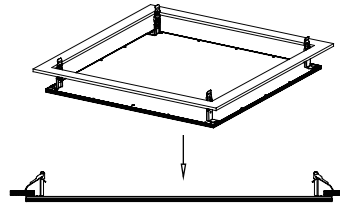

Medidas en mm

Ópticas

Ángulo de apertura 120°

H (m)	Diámetro (m)	E _{max} (lx)
1	1,92	1895
2	3,85	474
3	5,77	211
4	7,70	119

Referencias

		W				CCT	CRI
P60X60EUGRBF	RAL 9016	40 W	5200 lm	4400 lm	120°	BF: 6000K	> 80
P60X60EUGRBN	RAL 9016	40 W	5120 lm	4280 lm	120°	BN: 4000K	> 80

ASC60X60

Accesorio de superficie en cajón para panel 600x600

ASE60X60

Accesorio de superficie en escuadras para panel 600x600

ASM60X60V2

Accesorio de superficie en marco para panel 600x600

Opciones instalación empotrar

AEM60X60

Accesorio de empotrar en marco para panel 600x600

ASP60X60

Accesorio de empotrar en pinzas para panel 600x600

Opciones instalación en suspensión

A560X60

Accesorio de suspensión para panel 600x600