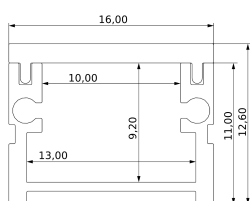

FICHA TÉCNICA

Perfis / SELE

Ref. PF1613SLAN

(Produção a pedido)

Perfil de encastrar no chão para fita de LED, sem abas, 16X13 mm

MEDIDAS

°C

Dados físicos

Cor:	Plata RAL9007
Material do difusor:	Policarbonato
Grau de proteção IK:	IK08

Material:	Alumínio 6063A
Grau de proteção IP:	IP20