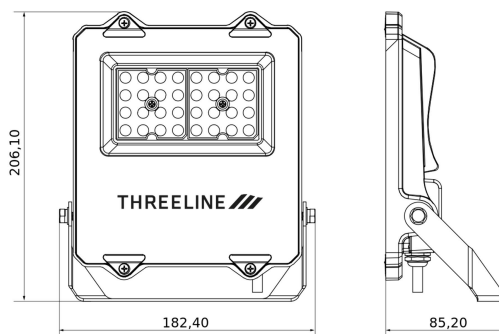

Baixar

Projetor LED 30W 5700K 120°

MEDIDAS

Dados eléctricos

Tecnologia de iluminação:	LED
Fator de potência:	>0,95
Frequência:	50/60 Hz
Classe de isolamento:	Classe I

Potência consumida:	30 W
Tensão:	100 - 277 V
Corrente de entrada:	0,14 A

Dados fotométricos

Temperatura de cor:	5700K
Índice de reprodução cromática:	>80
Agrupamento de MacAdam:	3
Lâmpada cor/aplicação:	Branco frio
Fluxo luminoso real:	4200 lm
Fluxo luminoso nominal:	4800 lm
Eficiência luminosa :	140 lm/W
Simetria óptica:	Simétrica
Ângulo de abertura:	120 °
Número de LEDs:	27
Tipo de LED:	SMD2835
Vida:	50000 h L70B10
Ciclos de ignição:	30000

Dados físicos

Cor:	RAL9005	Acabamento:	Preto
Material:	Liga da alumínio	Material do difusor:	Vidro temperado
Material da lente:	Policarbonato	Temperatura de funcionamento:	-40 ~ 50 °C
Grau de proteção IP:	IP66	Grau de proteção IK:	IK08

Dados dimensionais

Tipo de instalação:	Superfície	Formato:	Retangular
Longo:	191 mm	Largura:	163 mm
Altura/Profundidade:	40 mm	Superfície exposta ao vento:	0,031 m ²
Peso:	850 gr		

Embalagem (Unidad)

Embalagem	Mínimo	Máximo	Divisível	Comprimento (m)	Largura (m)	Profundidade (m)	Volume (m ³)	Peso (Kg)
BOX	1	1	Não	0.2	0.185	0.07	0.00259	0.865
OUTERBOX	16	16	Sim	0.42	0.39	0.305	0.049959	17