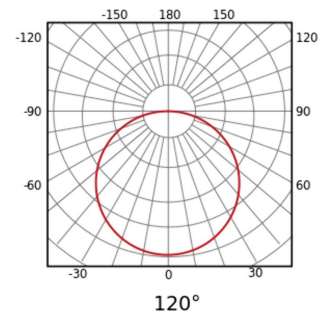

Baixar

Projetor LED 30W 5700K 120°

MEDIDAS

Dados eléctricos

Tecnologia de iluminação:	LED
Fator de potência:	>0,95
Frequência:	50/60 Hz
Classe de isolamento:	Classe I

Potência consumida:	30 W
Tensão:	100 - 277 V
Corrente de entrada:	0,14 A

Dados fotométricos

Temperatura de cor:	5700K
Índice de reprodução cromática:	>80
Agrupamento de MacAdam:	3
Lâmpada cor/aplicação:	Branco frio
Fluxo luminoso real:	4200 lm
Fluxo luminoso nominal:	4800 lm
Eficiência luminosa :	140 lm/W
Simetria óptica:	Simétrica
Ângulo de abertura:	120 °
Número de LEDs:	27
Tipo de LED:	SMD2835
Vida:	50000 h L70B10
Ciclos de ignição:	30000