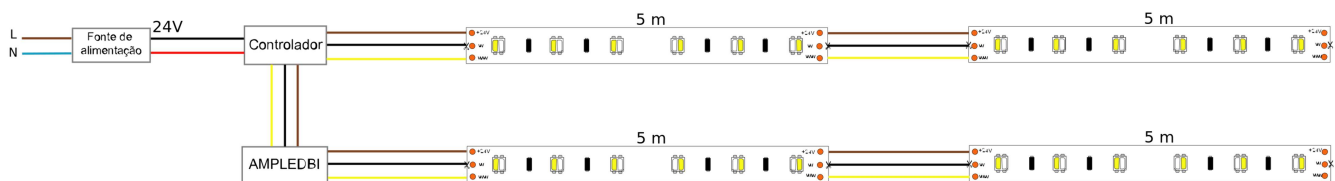

- DIM
- 20 a 40 °C
-
- CE
- RoHS
-

Baixar

Rolo 5m fita flexível Leds Bicolor SMD2835 (560 Leds) / IP20 24V

MEDIDAS

Dados eléctricos

Tecnologia de iluminação:	LED	Potência consumida:	19,20 W/m
Tensão:	24 V	Corrente de entrada:	0,80 A
Classe de isolamento:	Classe III		

Dados fotométricos

Temperatura de cor:	2700 - 6000K
Índice de reprodução cromática:	>80
Agrupamento de MacAdam:	3
Lâmpada cor/aplicação:	Blanco ajustable
Fluxo luminoso real:	2120 / 2465 lm/m
Fluxo luminoso nominal:	2350 / 2690 lm/m
Eficiência luminosa :	110,42 lm/W
Simetria óptica:	Simétrica
Ângulo de abertura:	120 °
Número de LEDs por metro:	112
Tipo de LED:	SMD2835
Vida:	50000 h L70B50
Ciclos de ignição:	30000

Dados físicos

Regulação:	Dimmable	Temperatura de funcionamento:	-20 ~ 40 °C
Grau de proteção IP:	IP20		

Dados dimensionais

Tipo de instalação:	Adesiva	Formato:	Flexível
Largura exterior:	10 mm	Peso:	200 gr
Conectable:	Sim	Máximo conectable:	10 m
Pode ser cortado:	Sim	Corte mínimo:	125 mm

Embalagem (Metro)

Embalagem:	BOX	Comprimento:	0,24 m
Largura:	0,215 m	Profundidade:	0,01 m
Volume:	0,000516 m ³		

Esquema de ligação

POSSIBILIDADE DE REGULAÇÃO

TDIM12A	0/1-10 V
CRTDAW	DALI
CTRBTW	BLUETOOTH
RTW	COMANDO RF
RTMZW + R3MWBI	COMANDO MULTIZONA RF
4TRTW	TÁCTIL PAREDE + COMANDORF
4TW	TÁCTIL PAREDE
CTRDECDMX	DMX
SLESA-UE7	
SLESA-U8	SLESA
SLESA-U9	
CSB1224DC	CASAMBI
AMPLEDW	AMPLIFICADORES
TUYA SMART LIFE GOOGLE ASSISTANT AMAZON ALEXA	SMARTHOME