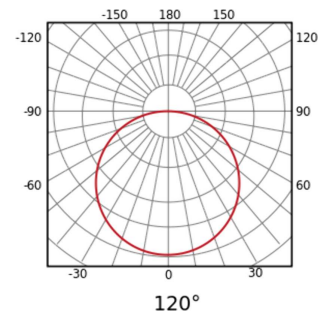

- DIM
- 20 a 40 °C
-
- CE
- RoHS
-

Baixar

Rolo 5m fita flexível Leds Bicolor SMD2835 (560 Leds) / IP20 24V

MEDIDAS

Dados eléctricos

Tecnologia de iluminação:	LED	Potência consumida:	19,20 W/m
Tensão:	24 V	Corrente de entrada:	0,80 A
Classe de isolamento:	Classe III		

Dados fotométricos

Temperatura de cor:	2700 - 6000K
Índice de reprodução cromática:	>80
Agrupamento de MacAdam:	3
Lâmpada cor/aplicação:	Blanco ajustable
Fluxo luminoso real:	2120 / 2465 lm/m
Fluxo luminoso nominal:	2350 / 2690 lm/m
Eficiência luminosa :	110,42 lm/W
Simetria óptica:	Simétrica
Ângulo de abertura:	120 °
Número de LEDs por metro:	112
Tipo de LED:	SMD2835
Vida:	50000 h L70B50
Ciclos de ignição:	30000

Dados físicos

Regulação:	Dimmable	Temperatura de funcionamento:	-20 ~ 40 °C
Grau de proteção IP:	IP20		

Dados dimensionais

Tipo de instalação:	Adesiva	Formato:	Flexível
Largura exterior:	10 mm	Peso:	200 gr
Conectable:	Sim	Máximo conectable:	10 m
Pode ser cortado:	Sim	Corte mínimo:	125 mm