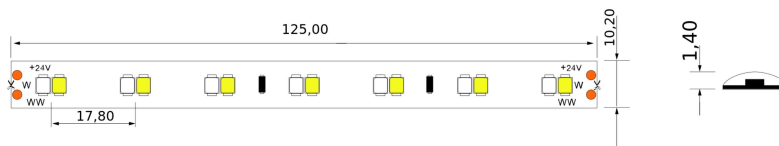

FICHA TÉCNICA

Fitas LED / TRAKA Bicolor

Ref. T2835560IP20BI24V

- 3 ANOS DE GARANTIA
- PRD
- CCT SWITCH
- III
- 2700 - 6000 K

- 19,20 W/m
- 0,80 A
- 110 lm/w
- 2120/2465 lm/m

- CRI >80
- 50000 h
- Abertura: 120 °

- DIM
- 20 a 40 °C
-
- CE
- RoHS
-

Baixar

Rolo 5m fita flexível Leds Bicolor SMD2835 (560 Leds) / IP20 24V

MEDIDAS

Dados eléctricos

Tecnologia de iluminação:	LED	Potência consumida:	19,20 W/m
Tensão:	24 V	Corrente de entrada:	0,80 A
Classe de isolamento:	Classe III		

Dados fotométricos

Temperatura de cor:	2700 - 6000K
Índice de reprodução cromática:	>80
Agrupamento de MacAdam:	3
Lâmpada cor/aplicação:	Blanco ajustable
Fluxo luminoso real:	2120 / 2465 lm/m
Fluxo luminoso nominal:	2350 / 2690 lm/m
Eficiência luminosa :	110,42 lm/W
Simetria óptica:	Simétrica
Ângulo de abertura:	120 °
Número de LEDs por metro:	112
Tipo de LED:	SMD2835
Vida:	50000 h L70B50
Ciclos de ignição:	30000

Dados físicos

Regulação:	Dimmable	Temperatura de funcionamento:	-20 ~ 40 °C
Grau de proteção IP:	IP20		

Dados dimensionais

Tipo de instalação:	Adesiva	Formato:	Flexível
Largura exterior:	10 mm	Peso:	200 gr
Conectable:	Sim	Máximo conectable:	10 m
Pode ser cortado:	Sim	Corte mínimo:	125 mm