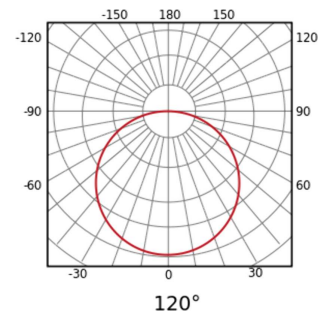

CE **RoHS**

Baixar

Rolo 5m fita flexível Leds SMD5050 (300 Leds) / IP67 24V Branco quente

MEDIDAS

Dados eléctricos

Tecnologia de iluminação:	LED
Tensão:	24 V
Classe de isolamento:	Classe III

Potência consumida:	14,40 W/m
Corrente de entrada:	0,60 A

Dados fotométricos

Temperatura de cor:	2700K
Índice de reprodução cromática:	>80
Agrupamento de MacAdam:	3
Lâmpada cor/aplicação:	Branco quente
Fluxo luminoso real:	1020 lm/m
Fluxo luminoso nominal:	1354 lm/m
Eficiência luminosa :	70,83 lm/W
Simetria óptica:	Simétrica
Ângulo de abertura:	120 °
Número de LEDs por metro:	60
Tipo de LED:	SMD5050
Vida:	50000 h L70B10
Ciclos de ignição:	30000

Dados físicos

Regulação:	Dimmable	Temperatura de funcionamento:	-20 ~ 40 °C
Grau de proteção IP:	IP67		

Dados dimensionais

Tipo de instalação:	Adesiva	Formato:	Flexível
Largura exterior:	10 mm	Peso:	225 gr
Conectable:	Sim	Máximo conectable:	10 m
Pode ser cortado:	Sim	Corte mínimo:	100 mm