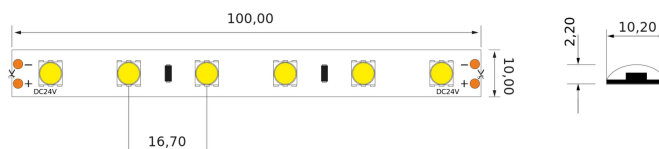

CE **RoHS**

Baixar

Rolo 5m fita flexível Leds SMD5050 (300 Leds) / IP67 24V Branco quente

MEDIDAS

Dados eléctricos

Tecnologia de iluminação:	LED
Tensão:	24 V
Classe de isolamento:	Classe III

Potência consumida:	14,40 W/m
Corrente de entrada:	0,60 A

Dados fotométricos

Temperatura de cor:	2700K
Índice de reprodução cromática:	>80
Agrupamento de MacAdam:	3
Lâmpada cor/aplicação:	Branco quente
Fluxo luminoso real:	1020 lm/m
Fluxo luminoso nominal:	1354 lm/m
Eficiência luminosa :	70,83 lm/W
Simetria óptica:	Simétrica
Ângulo de abertura:	120 °
Número de LEDs por metro:	60
Tipo de LED:	SMD5050
Vida:	50000 h L70B10
Ciclos de ignição:	30000

Dados físicos

Regulação:	Dimmable	Temperatura de funcionamento:	-20 ~ 40 °C
Grau de proteção IP:	IP67		

Dados dimensionais

Tipo de instalação:	Adesiva	Formato:	Flexível
Largura exterior:	10 mm	Peso:	225 gr
Conectable:	Sim	Máximo conectable:	10 m
Pode ser cortado:	Sim	Corte mínimo:	100 mm

Embalagem (Metro)

Embalagem:	BOX	Comprimento:	0,24 m
Largura:	0,215 m	Profundidade:	0,01 m
Volume:	0,000516 m ³		

Accessórios

Referência	Descrição
 ATT10	Acessório conexão fita fita 2 polos 10mm
 ATTT10	Acessório conexão fita fita 2 polos 10mm forma T
 ATLL10	Acessório conexão fita fita 2 polos 10mm forma L
 ATTX10	Acessório conexão fita fita 2 polos 10mm forma cruz
 ATF10	Acessório conexão fita fonte 2 polos 10mm