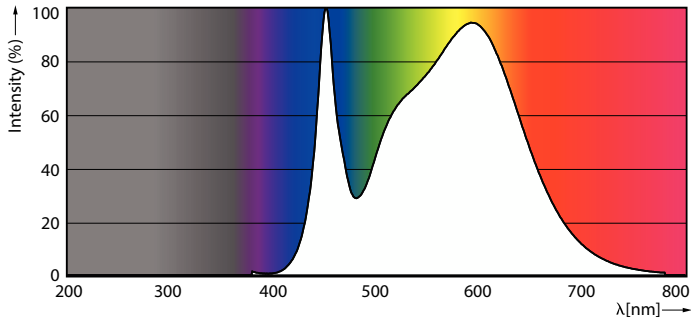

CorePro tubo LED EM/230V T8

Dados fotométricos

Spectral Power Distribution Colour - CorePro LEDtube 1200mm HO 18W 840 T8