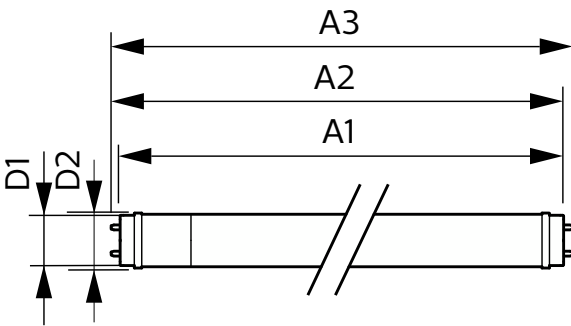

Acabamento da lâmpada	Fosca
Material da lâmpada	Vidro
Forma da lâmpada	Tubo, dupla extremidade

Aprovação e aplicação

Produto energeticamente eficiente	Sim
Marcas de aprovação	Conformidade com RoHS Marca CE Certificação KEMA Keur
Consumo de energia kWh/1000 h	18 kWh
Número de registo EPREL	1.384.712
Marca CE	Sim
Conformidade com RoHS UE	Sim

Desenho dimensional

Product	D1	D2	A1	A2	A3
CorePro LEDtube 1200mm HO 18W 840 T8	25,7 mm	28 mm	1.198 mm	1.205 mm	1.212 mm

Dados fotométricos

Light Distribution Diagram - CorePro LEDtube 1200mm HO 18W 840 T8