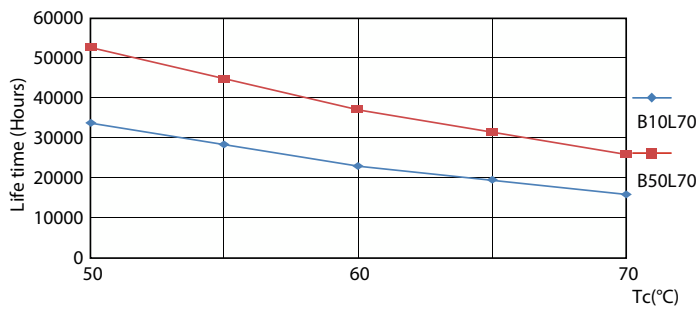

Life Expectancy Diagram - CorePro LEDtube 1200mm HO 18W 840 T8