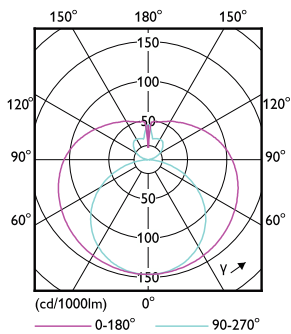

Acabamento da lâmpada	Fosca
Material da lâmpada	Vidro
Forma da lâmpada	Tubo, dupla extremidade

Aprovação e aplicação

Produto energeticamente eficiente	Sim
Marcas de aprovação	Conformidade com RoHS Marca CE Certificação KEMA Keur
Consumo de energia kWh/1000 h	18 kWh
Número de registo EPREL	1.384.712
Marca CE	Sim
Conformidade com RoHS UE	Sim

Desenho dimensional

Product	D1	D2	A1	A2	A3
CorePro LEDtube 1200mm HO 18W 840 T8	25,7 mm	28 mm	1.198 mm	1.205 mm	1.212 mm

Dados fotométricos

Light Distribution Diagram - CorePro LEDtube 1200mm HO 18W 840 T8