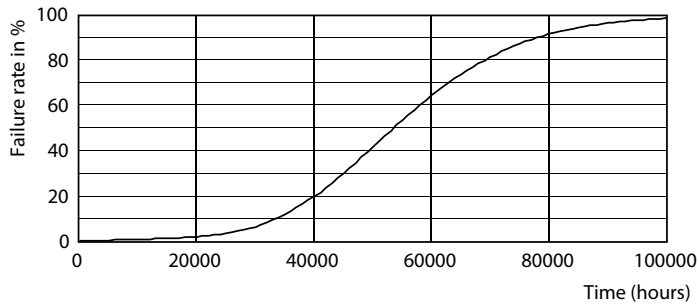

Vida útil

Life Expectancy Diagram - CorePro LEDtube 1200mm HO 18W 840 T8