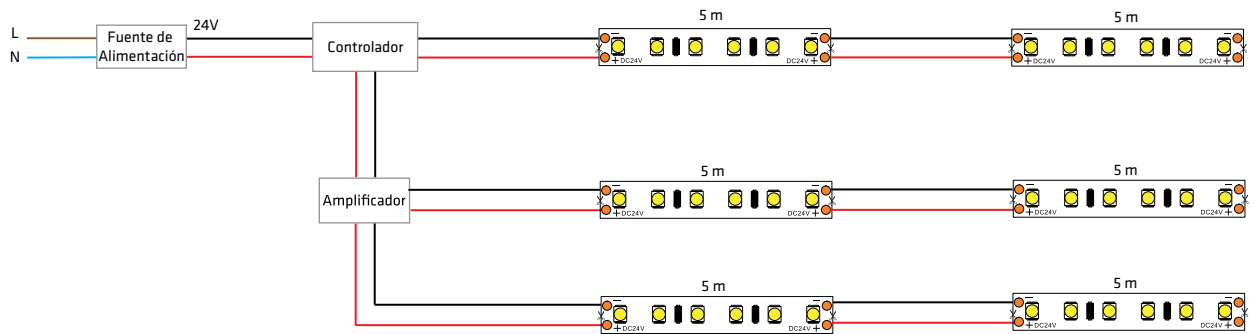

SUEDE XS2835120

Rollo 5m tira flexible "S Shape"
SDM2835 120leds/m

ALTA EFICIENCIA
104 lm/W

FLICKER FREE

FICHA TÉCNICA · DATOS DEL PRODUCTO

Datos eléctricos	
Entrada	24 Vdc
Potencia	9.6 W/m
Nº de LEDs	120 LEDs/m
Potencia del LED	0.08 W
Clase protección IEC	Clase III
Datos fotométricos	
Eficiencia luminosa	104 lm/W
CRI (Ra)	> 80
SDCM Desviación estándar ajuste de color	<3
Grado de apertura	120°
Temp. Trabajo	-20°C +40°C
Nº conmutaciones	15.000
Certificaciones	CE, RoHS
Eficiencia Energética	A+
Vida útil	30.000h
Características físicas	
Medidas en mm (ancho x corte mínimo)	8 X 50
Peso rollo 5m (g) (IP20)	55
Características	
Grado IP	IP20
Flicker	NO
Opciones	
Posibilidad de regulación	Opcional (Ver tabla)
Embalaje	
Medida packaging (mm)	280 X 230 X 230
Peso packaging (kg)	2.7
Unidades (unidades/caja exterior)	50 unidades

Medidas en mm

Ópticas

Referencias

IIIIII	V	LED/m	W	IP			CCT	CRI
XS2835120P2060	24Vdc	120 LEDs/m	9.6 W/m	IP20	1190 lm/m	1000 lm/m	BF: 6000K	> 80
XS2835120P2040	24Vdc	240 LEDs/m	19.2 W/m	IP20	1190 lm/m	1000 lm/m	BN: 4000K	> 80
XS2835120P2030	24Vdc	240 LEDs/m	19.2 W/m	IP20	1180 lm/m	990 lm/m	BC: 3000K	> 80

SMARTHOME

TUYA 

SMART LIFE 

GOOGLE ASSISTANT 

AMAZON ALEXA 

Instalación

Máxima longitud de tira 10m. Para más de 10 metros conectar la tira en paralelo o incluir amplificadores. Se debe considerar la potencia soportada por cada componente de la instalación.