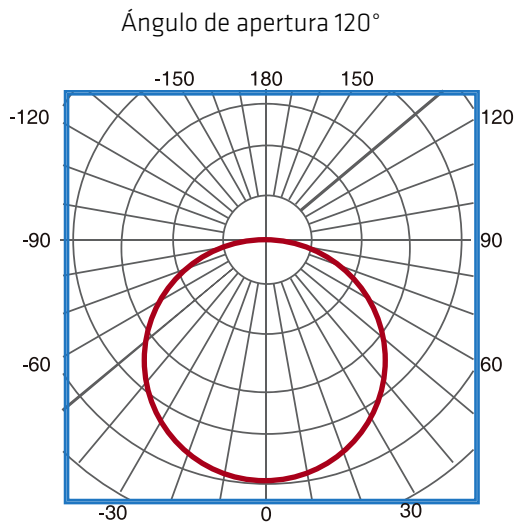

SUEDE XS2835120

Rollo 5m tira flexible "S Shape"
SDM2835 120leds/m

ALTA EFICIENCIA
104 lm/W

FLICKER FREE

FICHA TÉCNICA · DATOS DEL PRODUCTO

Datos eléctricos	
Entrada	24 Vdc
Potencia	9.6 W/m
Nº de LEDs	120 LEDs/m
Potencia del LED	0.08 W
Clase protección IEC	Clase III
Datos fotométricos	
Eficiencia luminosa	104 lm/W
CRI (Ra)	> 80
SDCM Desviación estándar ajuste de color	<3
Grado de apertura	120°
Temp. Trabajo	-20°C +40°C
Nº conmutaciones	15.000
Certificaciones	CE, RoHS
Eficiencia Energética	A+
Vida útil	30.000h
Características físicas	
Medidas en mm (ancho x corte mínimo)	8 X 50
Peso rollo 5m (g) (IP20)	55
Características	
Grado IP	IP20
Flicker	NO
Opciones	
Posibilidad de regulación	Opcional (Ver tabla)
Embalaje	
Medida packaging (mm)	280 X 230 X 230
Peso packaging (kg)	2.7
Unidades (unidades/caja exterior)	50 unidades

Medidas en mm

Ópticas

Referencias

IIIIII	V	LED/m	W	IP			CCT	CRI
XS2835120P2060	24Vdc	120 LEDs/m	9.6 W/m	IP20	1190 lm/m	1000 lm/m	BF: 6000K	> 80
XS2835120P2040	24Vdc	240 LEDs/m	19.2 W/m	IP20	1190 lm/m	1000 lm/m	BN: 4000K	> 80
XS2835120P2030	24Vdc	240 LEDs/m	19.2 W/m	IP20	1180 lm/m	990 lm/m	BC: 3000K	> 80