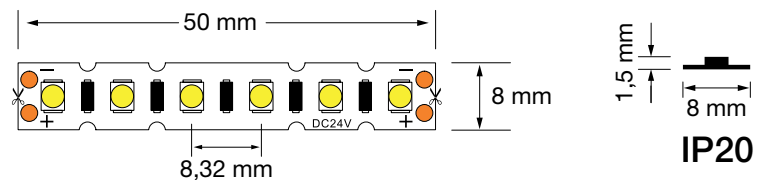

SUEDE XS2835120

Rollo 5m tira flexible "S Shape"
SDM2835 120leds/m

ALTA EFICIENCIA
104 lm/W

FLICKER FREE

FICHA TÉCNICA · DATOS DEL PRODUCTO

Datos eléctricos	
Entrada	24 Vdc
Potencia	9.6 W/m
Nº de LEDs	120 LEDs/m
Potencia del LED	0.08 W
Clase protección IEC	Clase III
Datos fotométricos	
Eficiencia luminosa	104 lm/W
CRI (Ra)	> 80
SDCM Desviación estándar ajuste de color	<3
Grado de apertura	120°
Temp. Trabajo	-20°C +40°C
Nº conmutaciones	15.000
Certificaciones	CE, RoHS
Eficiencia Energética	A+
Vida útil	30.000h
Características físicas	
Medidas en mm (ancho x corte mínimo)	8 X 50
Peso rollo 5m (g) (IP20)	55
Características	
Grado IP	IP20
Flicker	NO
Opciones	
Posibilidad de regulación	Opcional (Ver tabla)
Embalaje	
Medida packaging (mm)	280 X 230 X 230
Peso packaging (kg)	2.7
Unidades (unidades/caja exterior)	50 unidades

Medidas en mm

Ópticas

Referencias

IIIIII	V	LED/m	W	IP			CCT	CRI
XS2835120P2060	24Vdc	120 LEDs/m	9.6 W/m	IP20	1190 lm/m	1000 lm/m	BF: 6000K	> 80
XS2835120P2040	24Vdc	240 LEDs/m	19.2 W/m	IP20	1190 lm/m	1000 lm/m	BN: 4000K	> 80
XS2835120P2030	24Vdc	240 LEDs/m	19.2 W/m	IP20	1180 lm/m	990 lm/m	BC: 3000K	> 80

SMARTHOME

TUYA 

SMART LIFE 

GOOGLE ASSISTANT 

AMAZON ALEXA 

Instalación

Máxima longitud de tira 10m. Para más de 10 metros conectar la tira en paralelo o incluir amplificadores. Se debe considerar la potencia soportada por cada componente de la instalación.