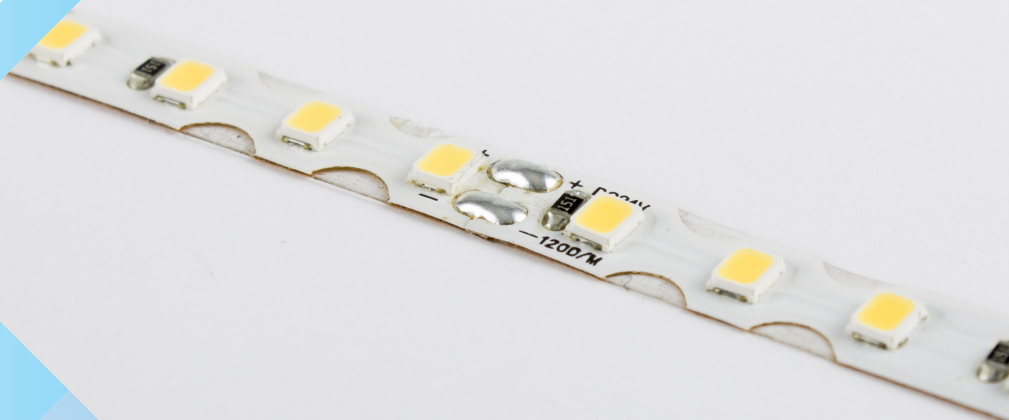

SUEDE XS2835120

Rollo 5m tira flexible "S Shape"
SDM2835 120leds/m

ALTA EFICIENCIA
104 lm/W

FLICKER FREE

FICHA TÉCNICA · DATOS DEL PRODUCTO

Datos eléctricos	
Entrada	24 Vdc
Potencia	9.6 W/m
Nº de LEDs	120 LEDs/m
Potencia del LED	0.08 W
Clase protección IEC	Clase III
Datos fotométricos	
Eficiencia luminosa	104 lm/W
CRI (Ra)	> 80
SDCM Desviación estándar ajuste de color	<3
Grado de apertura	120°
Temp. Trabajo	-20°C +40°C
Nº conmutaciones	15.000
Certificaciones	CE, RoHS
Eficiencia Energética	A+
Vida útil	30.000h
Características físicas	
Medidas en mm (ancho x corte mínimo)	8 X 50
Peso rollo 5m (g) (IP20)	55
Características	
Grado IP	IP20
Flicker	NO
Opciones	
Posibilidad de regulación	Opcional (Ver tabla)
Embalaje	
Medida packaging (mm)	280 X 230 X 230
Peso packaging (kg)	2.7
Unidades (unidades/caja exterior)	50 unidades

Medidas en mm

Ópticas

Referencias

IIIIII	V	LED/m	W	IP			CCT	CRI
XS2835120P2060	24Vdc	120 LEDs/m	9.6 W/m	IP20	1190 lm/m	1000 lm/m	BF: 6000K	> 80
XS2835120P2040	24Vdc	240 LEDs/m	19.2 W/m	IP20	1190 lm/m	1000 lm/m	BN: 4000K	> 80
XS2835120P2030	24Vdc	240 LEDs/m	19.2 W/m	IP20	1180 lm/m	990 lm/m	BC: 3000K	> 80

Opciones de regulación

TDIM12A	0/1-10 V
CRTDAW	DALI
CTRBTW	BLUETOOTH
RTW	MANDO RF
RTMZW + R3MWBI	MANDOS MULTIZONA RF
4TRTW	TÁCTIL PARED + MANDO RF
4TW	TÁCTIL PARED
CTRDECDMX	DMX
SLESA-UE7	SLESA
SLESA-U8	SLESA
SLESA-U9	SLESA
CSB1224DC	CASAMBI
AMPLEDW	AMPLIFICADORES

SMARTHOME

TUYA 

SMART LIFE 

GOOGLE ASSISTANT 

AMAZON ALEXA 

Instalación

Máxima longitud de tira 10m. Para más de 10 metros conectar la tira en paralelo o incluir amplificadores. Se debe considerar la potencia soportada por cada componente de la instalación.