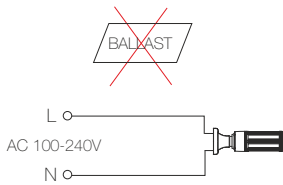

# smile 40w

40W = 175W

 ERFÜLLT DIE VORGABEN DER LICHTVERSCHMUTZUNGSNORM

 MEETS THE STANDARD OF LIGHT POLLUTION

 CONFORME À LA NORME CONTAMINATION LUMINEUSE

 COMPIE LA NORMATIVA DELLA CONTAMINAZIONE LUMINICA