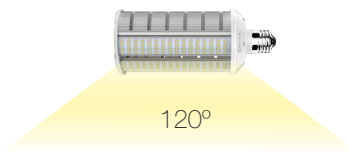

# smile 40w

40W = 175W

 ERFÜLLT DIE VORGABEN DER LICHTVERSCHMUTZUNGSNORM

 MEETS THE STANDARD OF LIGHT POLLUTION

 CONFORME À LA NORME CONTAMINATION LUMINEUSE

 COMPIE LA NORMATIVA DELLA CONTAMINAZIONE LUMINICA