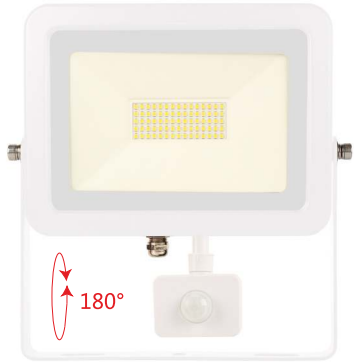

sky sensor 50w

CON VALVULA DE RESPIRACION
WITH RESPIRATOR VALVE

CODE	COLOR	CCT	LUMENS	POWER	VOLTAGE	ANGLE	PF	A	Hz
4132	○ WHITE	4.000 K	5.250	50W	220-240V	110°	> 1	0,22	50/60
4133	○ WHITE	5.000 K	5.300	50W	220-240V	110°	> 1	0,22	50/60
3866	● BLACK	4.000 K	5.250	50W	220-240V	110°	> 1	0,22	50/60
3867	● BLACK	5.000 K	5.300	50W	220-240V	110°	> 1	0,22	50/60

ALUMINIUM

IP65

106 lm/w

AKZO NOBEL
ANTI CORROSIVE
MARINE PAINT

RoHS