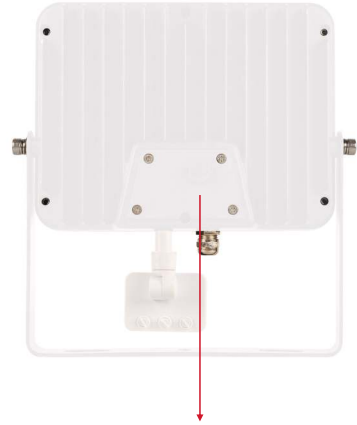

sky sensor 50w

CON VALVULA DE RESPIRACION
WITH RESPIRATOR VALVE

CODE	COLOR	CCT	LUMENS	POWER	VOLTAGE	ANGLE	PF	A	Hz
4132	○ WHITE	4.000 K	5.250	50W	220-240V	110°	> 1	0,22	50/60
4133	○ WHITE	5.000 K	5.300	50W	220-240V	110°	> 1	0,22	50/60
3866	● BLACK	4.000 K	5.250	50W	220-240V	110°	> 1	0,22	50/60
3867	● BLACK	5.000 K	5.300	50W	220-240V	110°	> 1	0,22	50/60

ALUMINIUM

IP65

106 lm/w

AKZO NOBEL
ANTI CORROSIVE
MARINE PAINT

RoHS