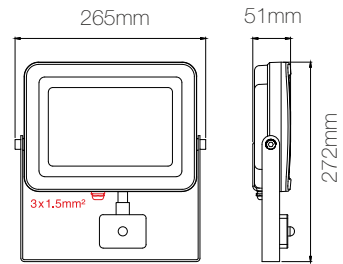

sky sensor 50w

CON VALVULA DE RESPIRACION
WITH RESPIRATOR VALVE

CODE	COLOR	CCT	LUMENS	POWER	VOLTAGE	ANGLE	PF	A	Hz
4132	○ WHITE	4.000 K	5.250	50W	220-240V	110°	> 1	0,22	50/60
4133	○ WHITE	5.000 K	5.300	50W	220-240V	110°	> 1	0,22	50/60
3866	● BLACK	4.000 K	5.250	50W	220-240V	110°	> 1	0,22	50/60
3867	● BLACK	5.000 K	5.300	50W	220-240V	110°	> 1	0,22	50/60