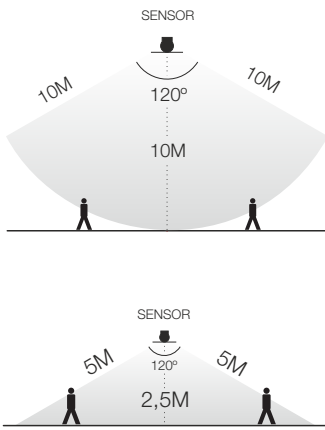

sky sensor 50w

CON VALVULA DE RESPIRACION
WITH RESPIRATOR VALVE

CODE	COLOR	CCT	LUMENS	POWER	VOLTAGE	ANGLE	PF	A	Hz
4132	○ WHITE	4.000 K	5.250	50W	220-240V	110°	> 1	0,22	50/60
4133	○ WHITE	5.000 K	5.300	50W	220-240V	110°	> 1	0,22	50/60
3866	● BLACK	4.000 K	5.250	50W	220-240V	110°	> 1	0,22	50/60
3867	● BLACK	5.000 K	5.300	50W	220-240V	110°	> 1	0,22	50/60